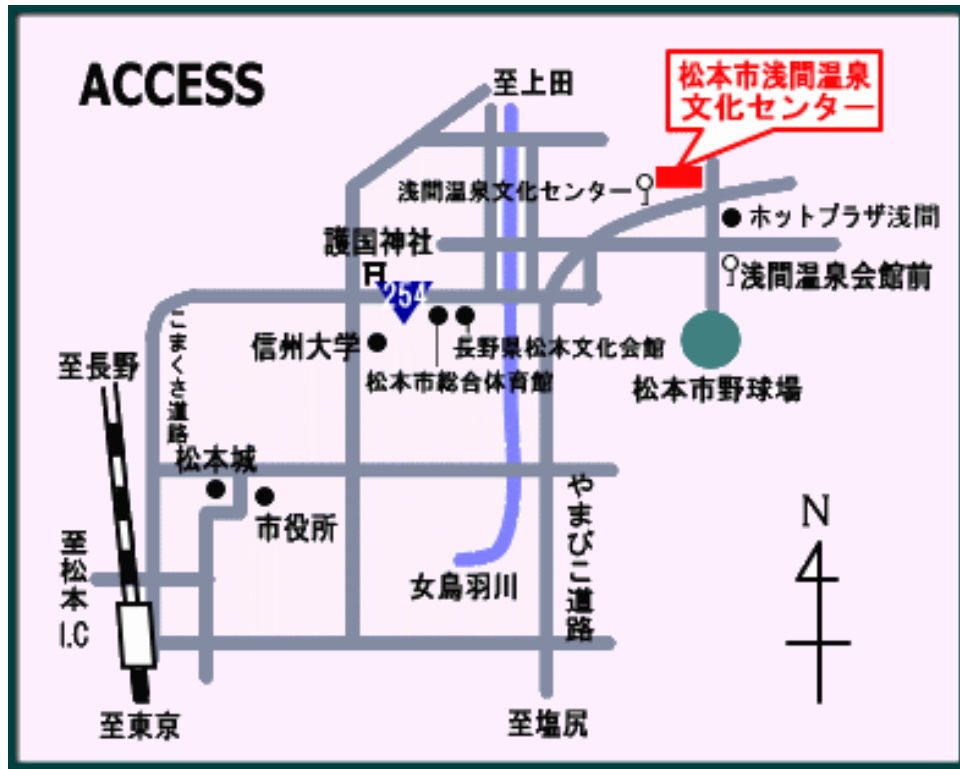

浅間温泉文化センター・駐車場案内図

松本駅から浅間温泉文化センターへのアクセス

- ★ タクシー 約15分
- ★ バス 横田経由浅間温泉行「浅間温泉文化センター」 約18分
- 新町経由「浅間温泉会館」 約21分

会場には駐車場がありません。松本市野球場手前の市営駐車場（会場から約300m）に駐車してください。なお、駐車場案内係はいませんので、予めご理解願います。